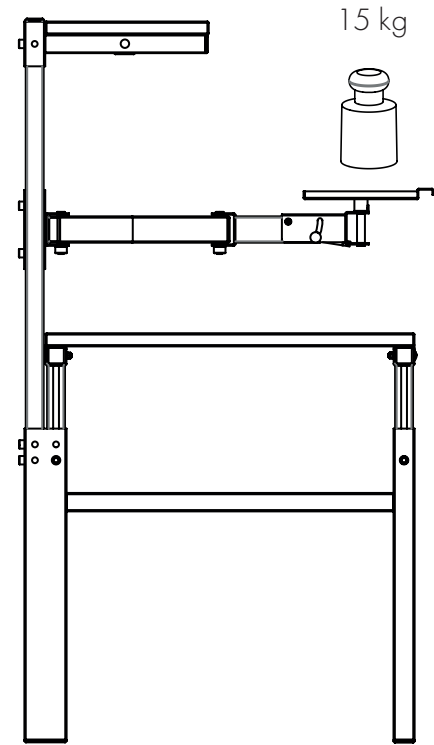

FI	Kääntövarsi ja taso CKV	DE	CKV-Schwenkarm
SW	Svängarm CKV	FR	Plateau pivotant CKV
EN	Swivel arm with tray CKV	RU	Полка поворотная CKV

1		M10x20	2 x
2		M10	2 x
3		10x80	2 x
4		15x55	1 x
5		20/10.2x1	2 x
6		M10x12	2 x
7		13/10x22	1 x