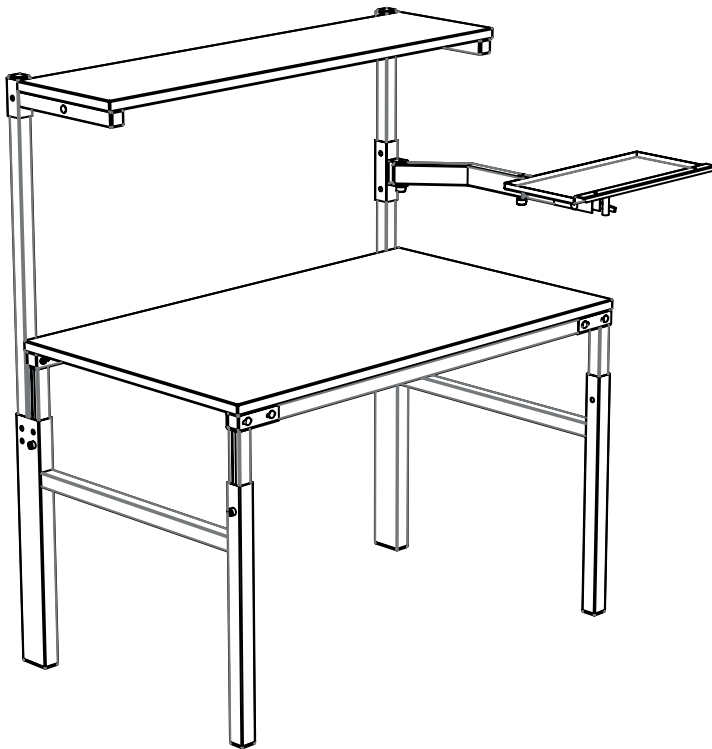

FI	Kääntövarsi ja taso CKV	DE	CKV-Schwenkarm
SW	Svängarm CKV	FR	Plateau pivotant CKV
EN	Swivel arm with tray CKV	RU	Полка поворотная CKV

1		M10x20	2 x
2		M10	2 x
3		10x80	2 x
4		15x55	1 x
5		20/10.2x1	2 x
6		M10x12	2 x
7		13/10x22	1 x